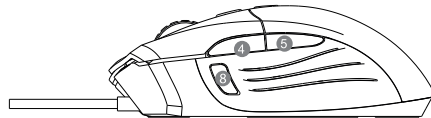

MODALITÀ SNIPE

Pensata soprattutto per i giochi FPS, la modalità SNIPE permette, mantenendo premuto il pulsante relativo, di diminuire al minimo i DPI del mouse in modo da offrire una mira incredibilmente precisa.