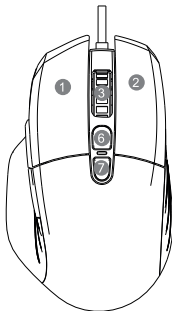

LEGENDA

- ① Tasto sinistro
- ② Tasto destro
- ③ Rotella a scorrimento
- ④ Pagina web successiva
- ⑤ Pagina web precedente
- ⑥ Tasto di selezione DPI +
- ⑦ Tasto di selezione DPI -
- ⑧ Modalità SNIPE

Illuminazione RGB a 16.8 milioni di colori