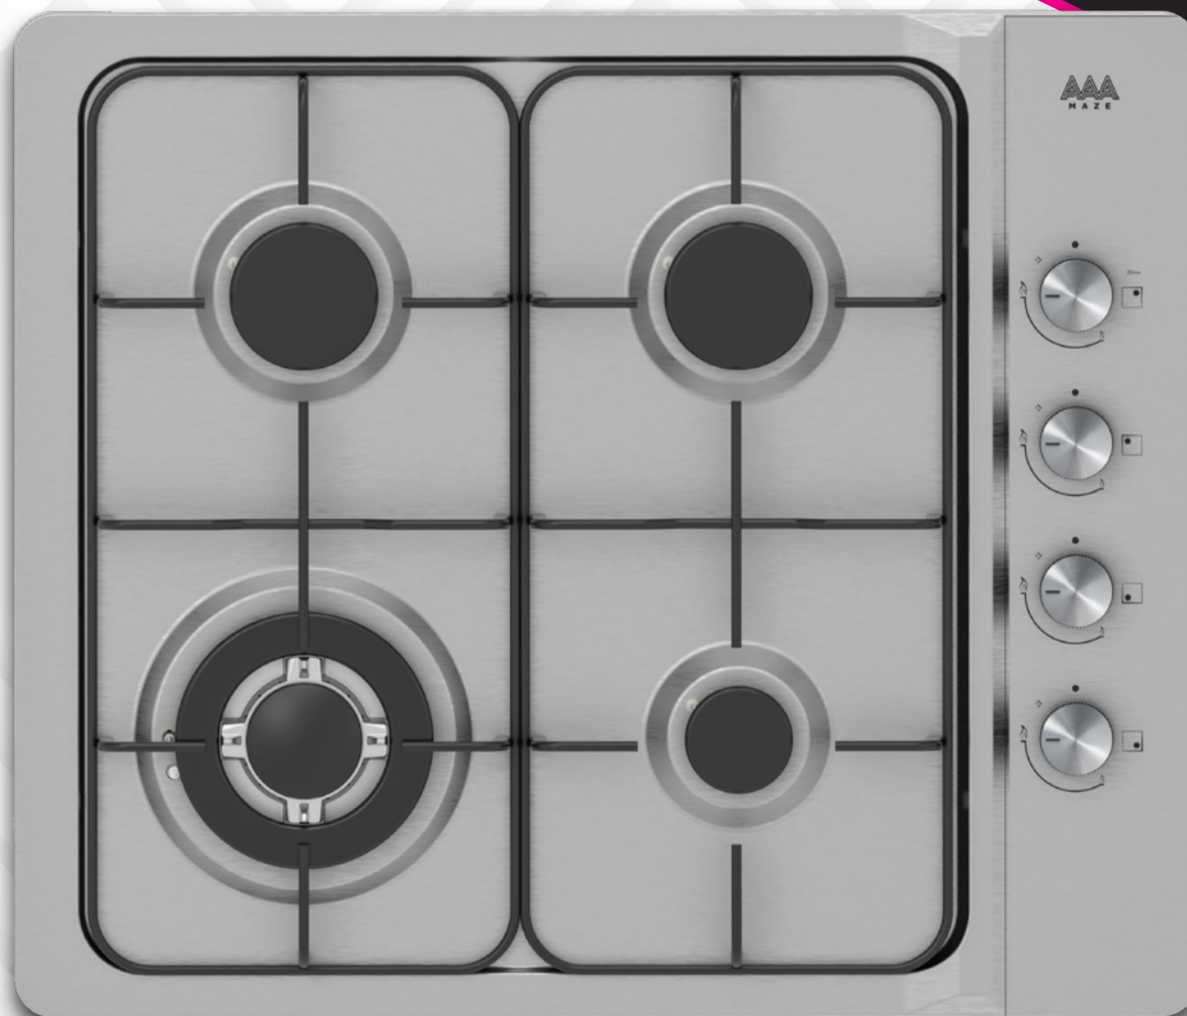

PIANO A GAS

AAA[®]
MAZE

AMGH60L43

EAN 8059304465864

4

ZONE DI COTTURA

4

Inox

COLORE

inox

TRIPLA CORONA

TRIPLA CORONA

**60
cm**

LARGHEZZA

60cm

CARATTERISTICHE PRINCIPALI

Larghezza	60 cm
Colore	Inox
Materiale corpo	SUS/T=0.7mm
Posizionamento manopole	Laterale
Manopole	Plastica
Tappo del bruciatore	Ghisa
Tipo di supporto per pentola	Smaltata
Numero supporti per pentole	2