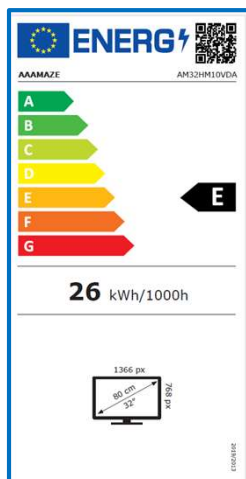

DISPLAY

Diagonale Schermo	32"
Formato	16:9
Risoluzione	1366 X 768 (HD)
Luminosità	200 cd/m2
Contrasto	1200:1
Colori Display	16,7M
Angolo di Visione	178°/178°
Tempo di Risposta	20 ms
HDR	n.d.
MPEG-2	•
MPEG-4 (H.264)	•
HEVC Main 10 (H.265)	•
TV System	PAL/SECAM, DVB-T/T2/C/S2

CARATTERISTICHE

CI+(CI Plus) / CA-System	•/•
Sintonia Automatica e Manuale	•
Numerazione LCN	•
UHF & VHF & CATV	•
Programmi Preferiti	•
Hotel Mode	•
Lingue OSD	EN, FR, DE, IT, ES, PT, ecc
EPG (Electronic Program Guide)	•
Parental Control (Filtro Famiglia)	•
Numerazione LCN tivùsat	•
Sleep-Timer	•
Ora Legale Automatica	•
USB Media Player	•
USB Clone Function	•
Televideo	•
Certificato CAM tivùsat	n.d.

Alimentazione 100-240V~ 50/60 Hz 55W

CODEC

Audio / Video	MPEG-2, MPEG-4, HEVC, MVC, VP9, AV1, DOLBY, AAC
Immagini	JPEG, PNG, BMP, GIF

EAN 8022625932100

TUNER

DVB-T	•
DVB-T2	•
DVB-T2 HD (HEVC Main10)	•
DVB-C/S/S2	•/•/•
Programmi Digitali TV+SAT	5.000

AUDIO

Audio Output	2 X 8 W	Watt
Dolby Audio	•	
Stereo	NICAM	
Automatic Volume Limiter	•	
Noise Reduction	•	

DIMENSIONI (Larg. x Prof. x Alt.) e PESO

Dimensioni con stand	71,8 X 22,3 X 45,6	cm
Dimensioni senza stand	71,8 X 7,0 X 42,1	cm
Packaging	79,3 X 9,5 X 48,5	cm
Peso Netto / Lordo	3,5 / 4,7	kg