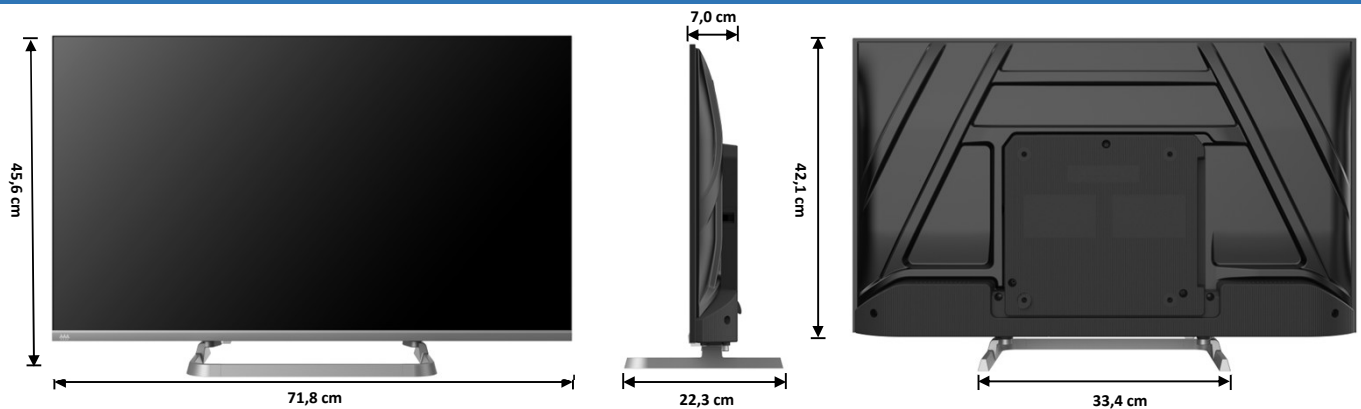

32" HD LED SMART TV

INPUT / OUTPUT

HDMI 1.4 (HDMI 1)	HDMI 1.4 (HDMI 2)	AV Input	CI Slot	Audio Output	Antenna	Data Transfer
1 X	1 X eARC/CEC	1 X Mini	CI+	1 X Cuffia 3.5 mm	1 X Digital Audio (DIGITAL AUDIO OUT (OPTICAL))	1 X RF, 1 X LNB, 1X USB 2.0, 1X LAN