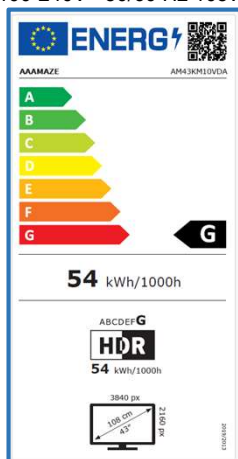

DISPLAY

Diagonale Schermo	43"
Tecnologia Pannello	16:9
Risoluzione	3840 X 2160 (UHD)
Luminosità	250 cd/m2
Contrasto	5000:1
Colori Display	1,07G
Angolo di Visione	178°/178°
Tempo di Risposta	9,5 ms
HDR	HDR10/HLG
MPEG-2	•
MPEG-4 (H.264)	•
HEVC Main 10 (H.265)	•
TV System	PAL/SECAM, DVB-T/T2/C/S2

CARATTERISTICHE

CI+(CI Plus) / CA-System	•/•
Sintonia Automatica e Manuale	•
Numerazione LCN	•
UHF & VHF & CATV	•
Programmi Preferiti	•
Hotel Mode	•
Lingue OSD	EN, FR, DE, IT, ES, PT, ecc
EPG (Electronic Program Guide)	•
Parental Control (Filtro Famiglia)	•
Numerazione LCN tivùsat	•
Sleep-Timer	•
Ora Legale Automatica	•
USB Media Player	•
USB Clone Function	•
Televideo	•
Certificato CAM tivùsat	n.d.
Alimentazione	100-240V~ 50/60 Hz 105W

CODEC

Audio / Video	MPEG-2, MPEG-4, HEVC, MVC, VP9, AV1, DOLBY, AAC
Immagini	JPEG, PNG, BMP, GIF

EAN 8022625443101

TUNER

DVB-T	•
DVB-T2	•
DVB-T2 HD (HEVC Main10)	•
DVB-C/S/S2	•/•/•
Programmi Digitali TV+SAT	5.000

FISSAGGIO A PARETE

Formato VESA	200 X 200	mm
Passo viti	M6	

DESIGN

Colore Mobile	Light Gray
Colore Stand	Light Gray
Ultra Slim Design	•

FUNZIONI SMART

CPU Quad Core	CA53 x4@1.0Ghz
GPU	Mali450MP2
DDR / RAM eMMC	1.0GB / 8.0GB
Multiscreen (Vidaa)	•
HDMI eARC / CEC	•/•
Netflix / Amazon Prime Video/YouTube	•/•/•
HbbTV	2.0.2
Telecomando con controllo vocale	•
Bluetooth	5.0
Wi-Fi	2.4 & 5 Ghz
S.O.	Vidaa OS 9.0