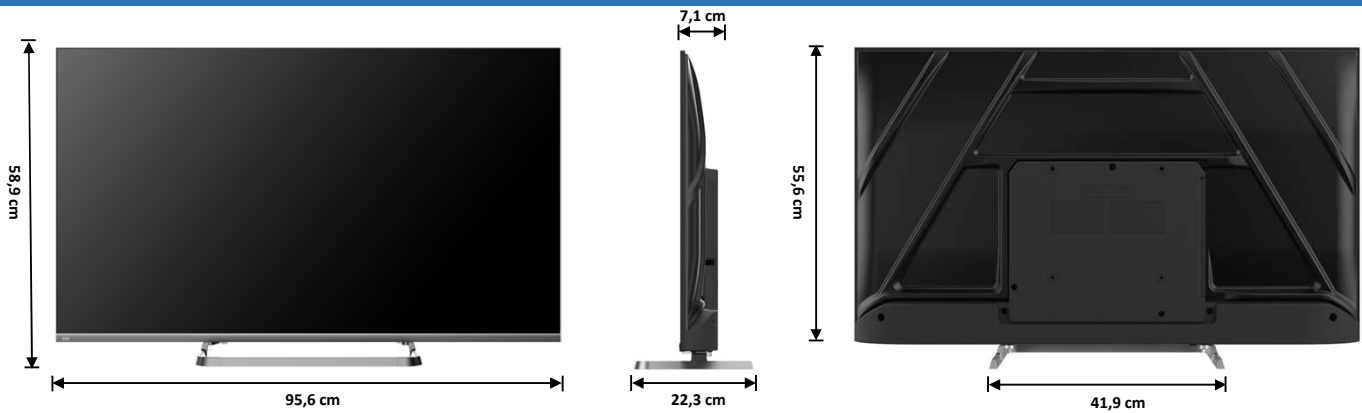

43" UHD LED SMART TV

INPUT / OUTPUT

HDMI 1.4 (HDMI 1)	HDMI 1.4 (HDMI 2-3)	AV Input	CI Slot	Audio Output	Antenna	Data Transfer
1 X eARC CEC	2 X CEC	1 X Mini	CI+	1 X Cuffia 3.5 mm	1 X Digital Audio	1 X RF, 1 X LNB, 2X USB 2.0, 1X LAN